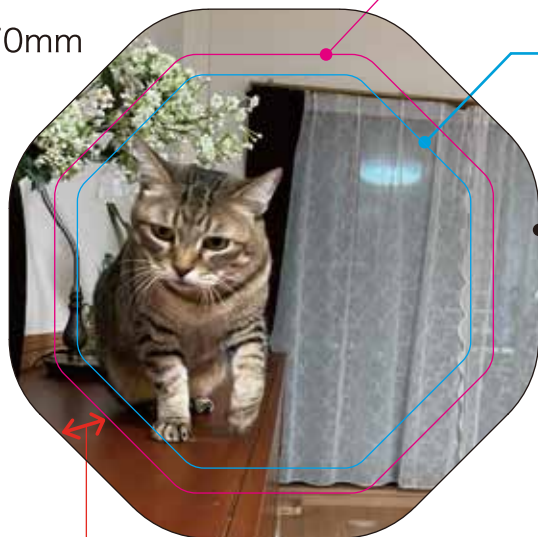

八角形 データ作成用テンプレート

コート紙 135kg

A : 58x58mm

B : 52x52mm

C : 70x70mm

A. 出来上りサイズ (実寸)

B : デザイン範囲 (アタリケイ)

C : 塗足し (型抜きサイズ)

※スミケイ実線 0.5p
ベタの場合入れてください
スミベタの場合は不要

この部分は裏面に巻き込まれます

出来上り