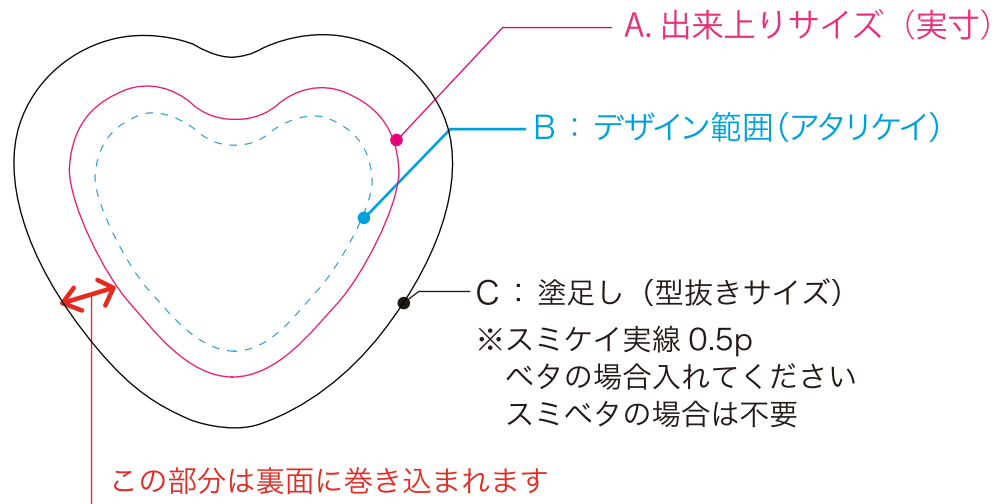

ハート（小）データ作成用テンプレート

コート紙 135kg

A : 38.6×43.5mm

B : 31.6×36.6mm

C : 52×58mm

出来上り