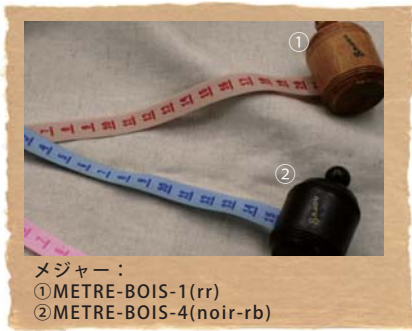

メジャー

メモリの表記は『cm』です。

METRE-BOIS-1(rr)  
サイズ：高さ約3.6cm 直径約2.5cm  
リボンの色：赤

METRE-BOIS-2(noir-rr)  
サイズ：高さ約3.6cm 直径約2.5cm  
リボンの色：赤

METRE-BOIS-3(rb)  
サイズ：高さ約3.6cm 直径約2.5cm  
リボンの色：青

METRE-BOIS-4(noir-rb)  
サイズ：高さ約3.6cm 直径約2.5cm  
リボンの色：青

METRE-BOIS-5(ro)  
サイズ：高さ約3.6cm 直径約2.5cm  
リボンの色：ピンク